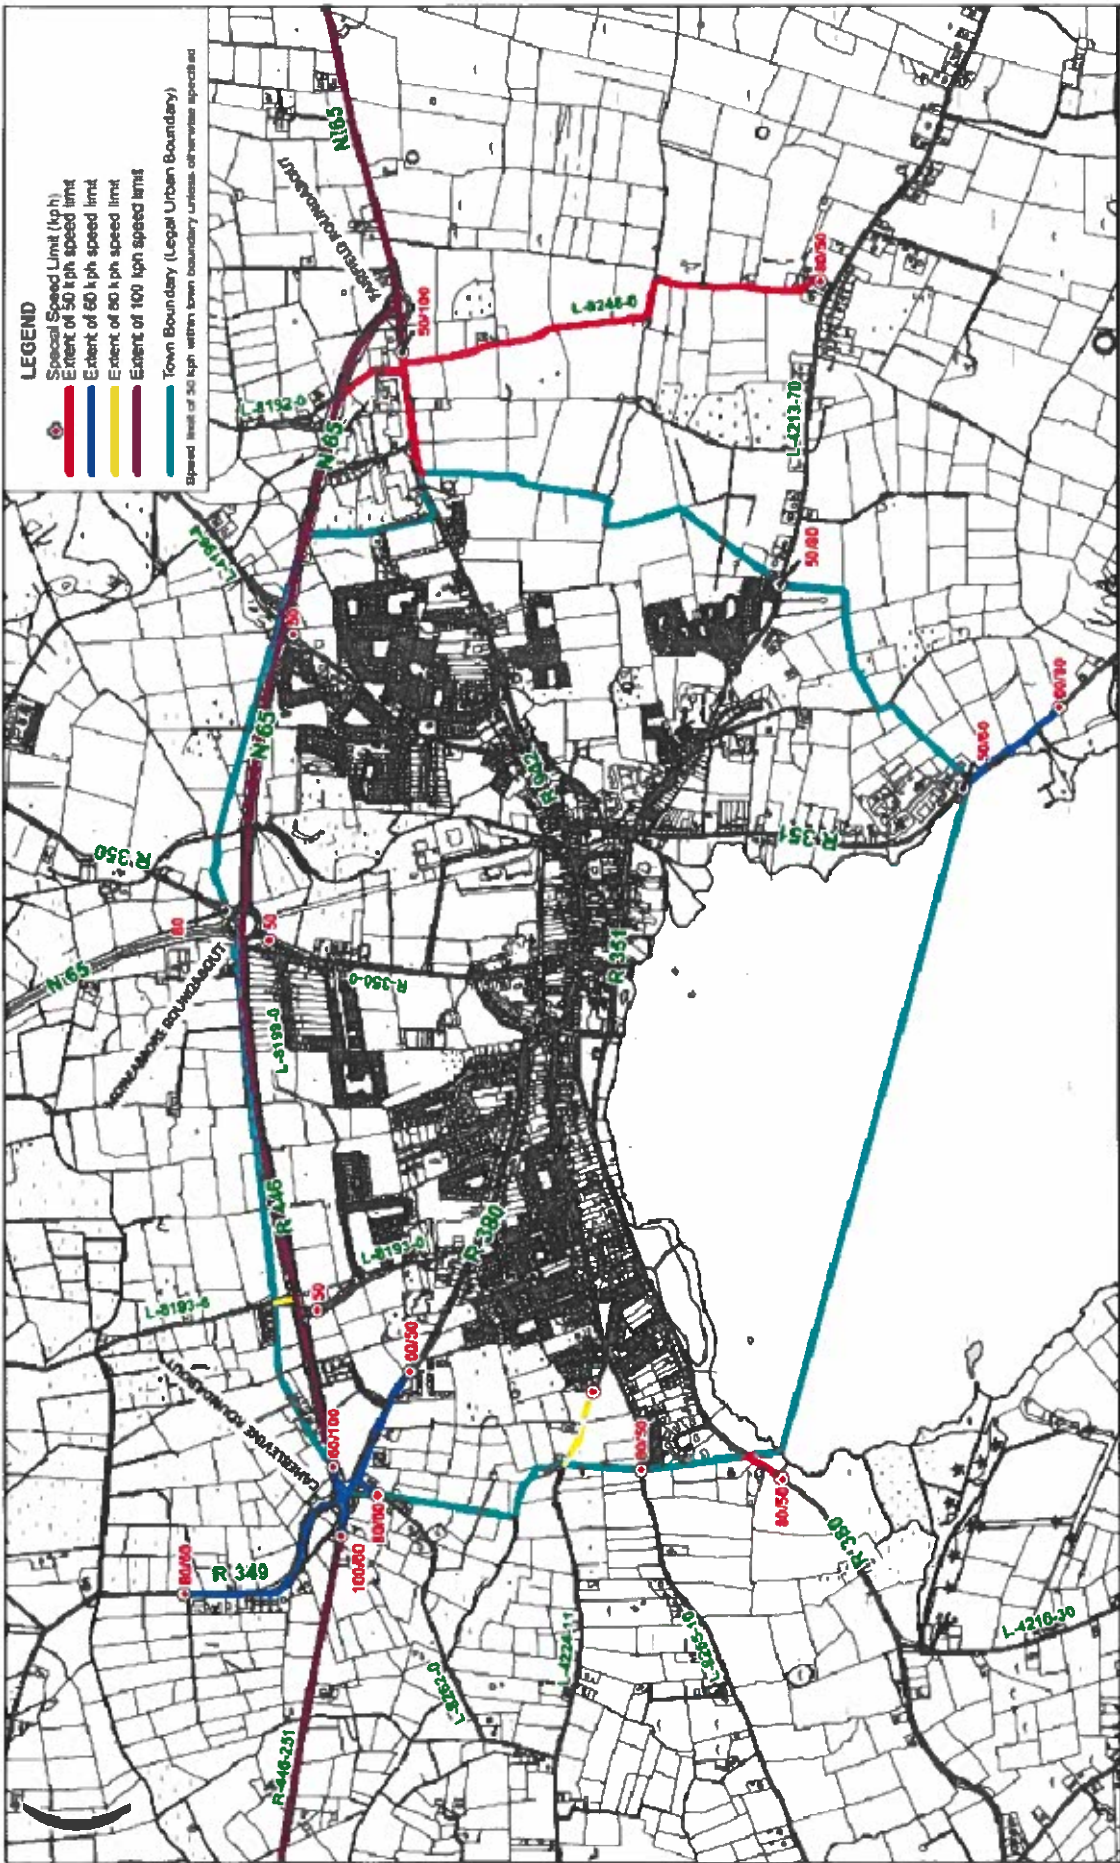

ROAD TRAFFIC SPECIAL SPEED LIMITS COUNTY GALWAY BYE-LAWS 2018

BYE-LAW REFERENCE(S): L/80/5 (a)-(b)

MUNICIPAL DISTRICT: Loughrea

LOCATION: Loughrea Town

MAP NO: L 22