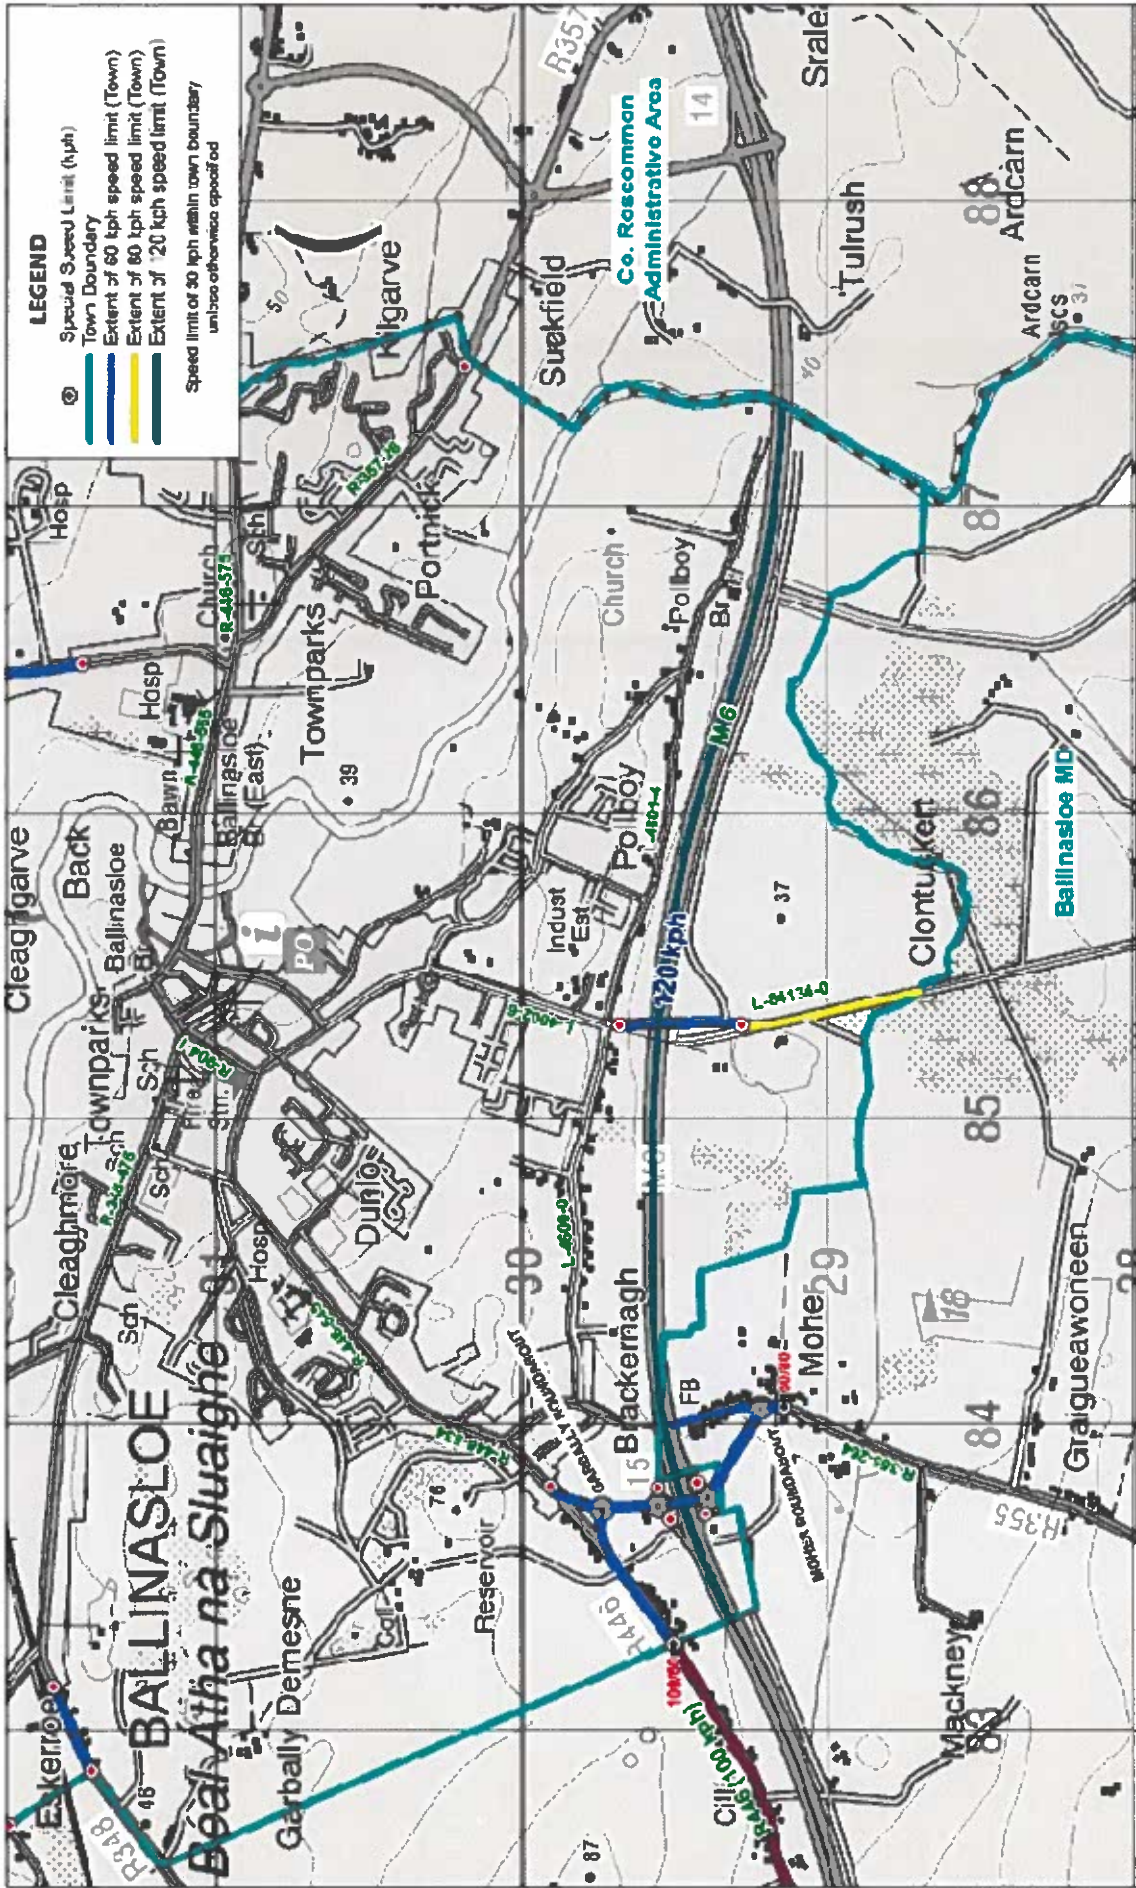

ROAD TRAFFIC SPECIAL SPEED LIMITS COUNTY GALWAY BYE-LAWS 2018

  © Coastal Community Services All rights reserved. Logo is a trade mark of Coastal Community Services	BYE-LAW REFERENCE(S):	MUNICIPAL DISTRICT:	LOCATION:	MAP No.:
	E/80/1 (e)	Ballinasloe	Ballinasloe Town - South	B 03B