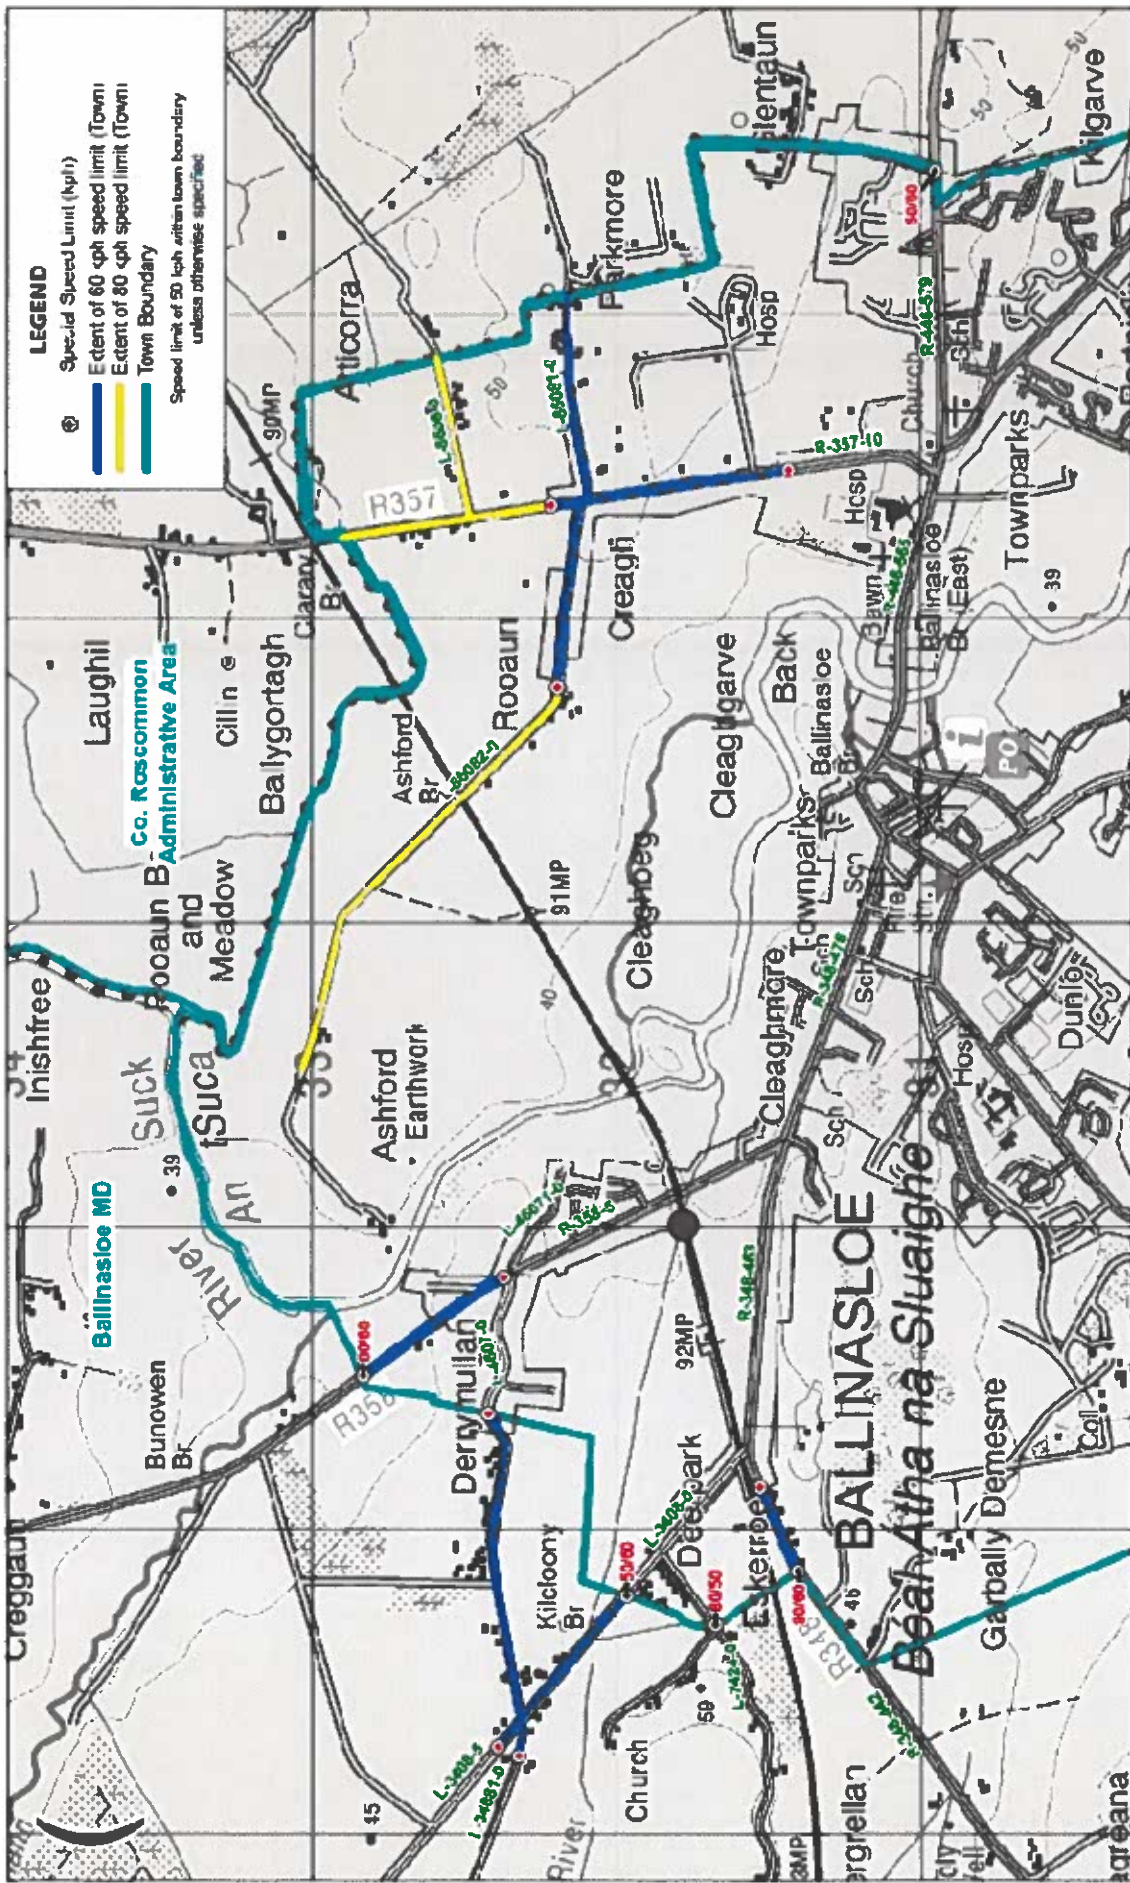

ROAD TRAFFIC SPECIAL SPEED LIMITS COUNTY GALWAY BYE-LAWS 2018

© Galway Region Council All rights reserved. Terms and conditions apply. Galway Region Council	BYE LAW REFERENCE(S) B/80/1 (c), B/80/1 (d)	MUNICIPAL DISTRICT: Ballinasloe	LOCATION Ballinasloe Town - North MAP No B 05A